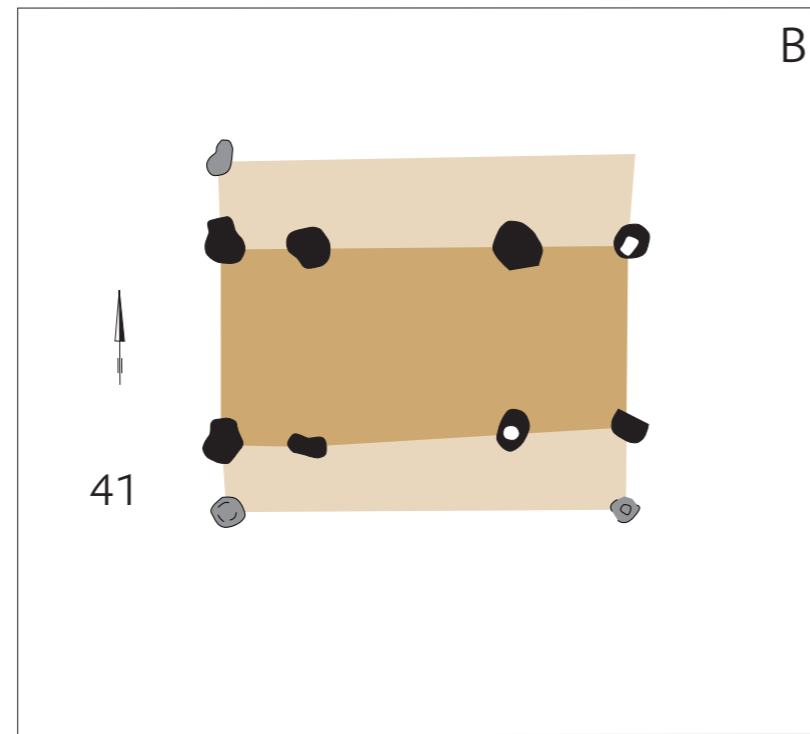

Dommelen Kerkakkers Building 41

scale 1 : 200 sections 1 : 100 standard heights: 24.00