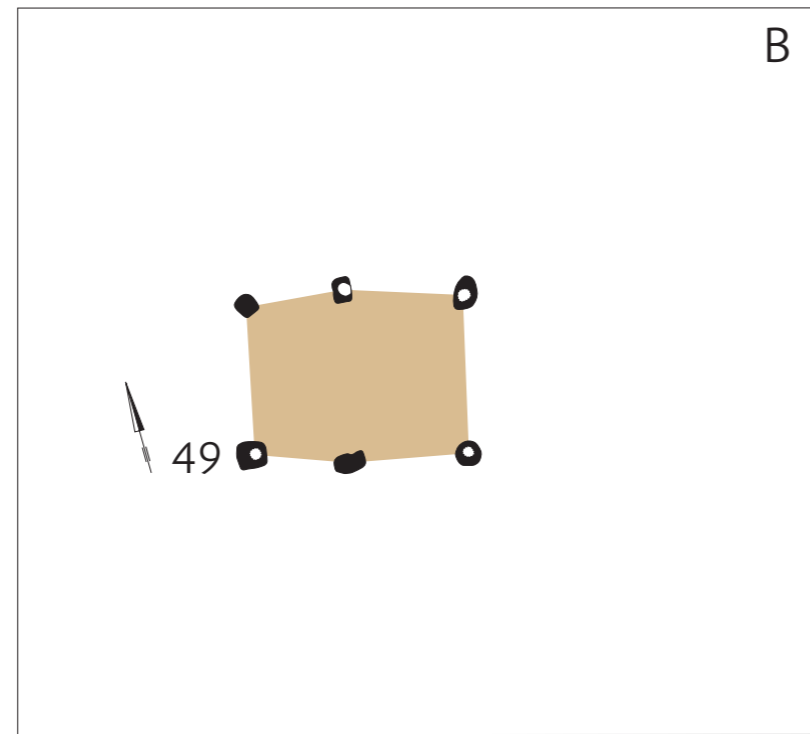

Dommelen Kerkakkers Building 49

scale 1 : 200 sections 1 : 100 standard heights: 24.00