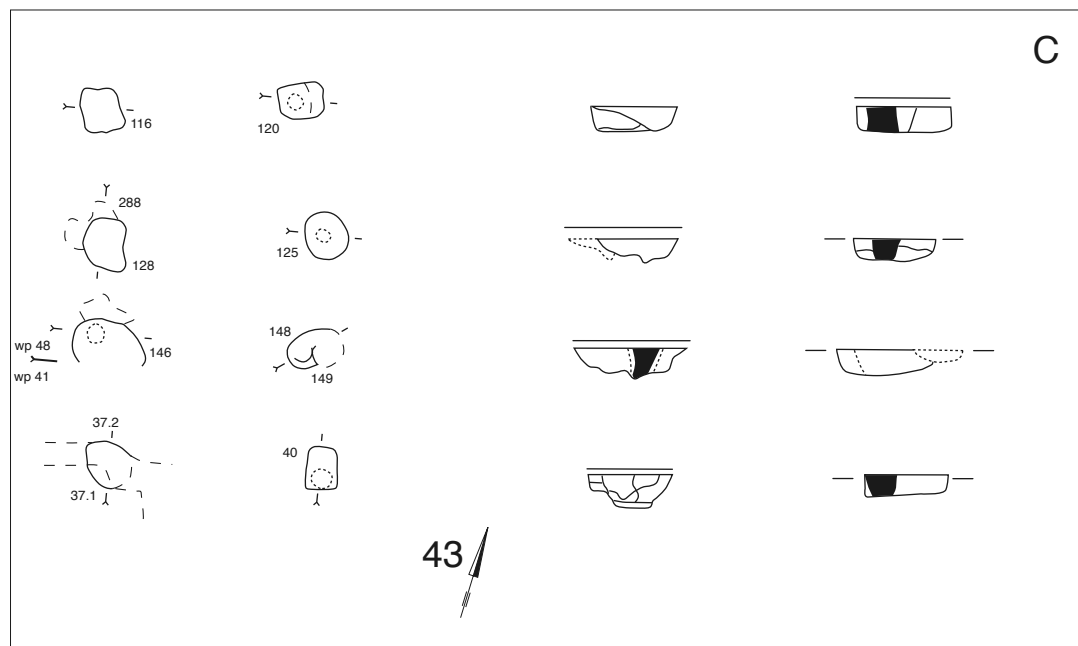

# Geldrop Genoenhuis Gebouw 43

schaal 1 : 200    coupes schaal 1 : 100    hoogte coupelijntjes 21.50