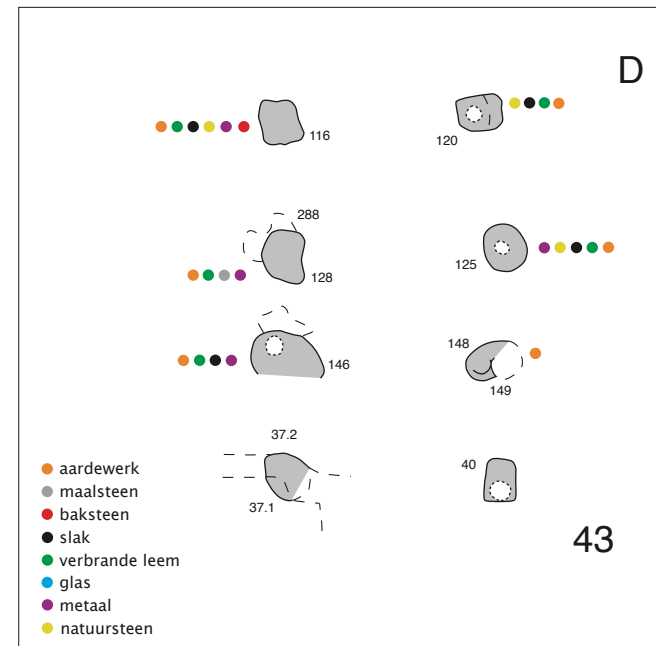

# Geldrop Genoenhuis Gebouw 43

schaal 1 : 200    coupes schaal 1 : 100    hoogte coupelijntjes 21.50