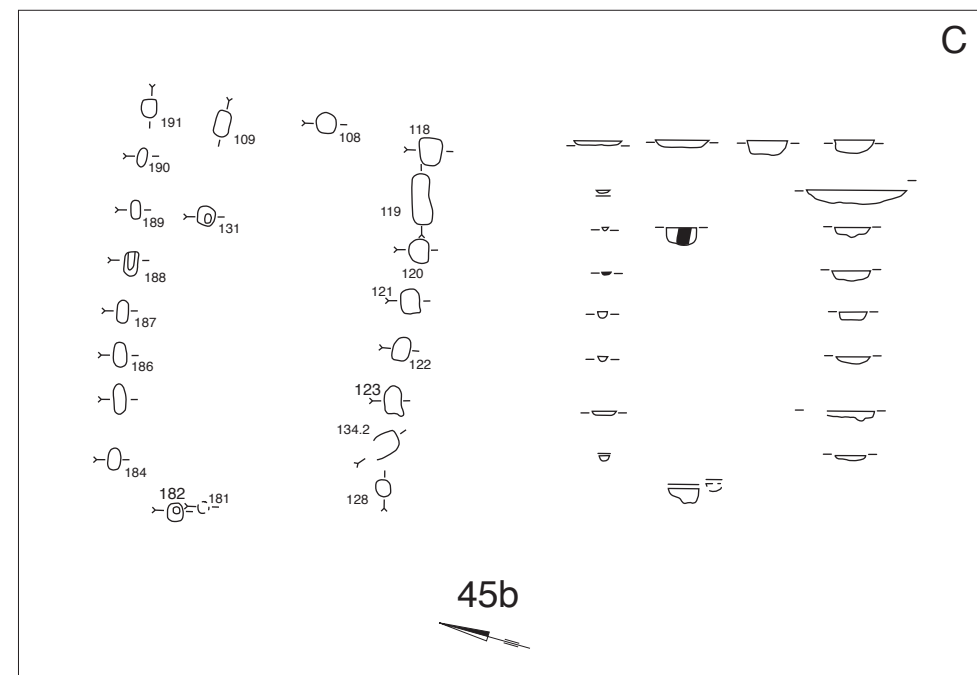

Geldrop Genoenhuis Gebouw 45b

schaal 1 : 200