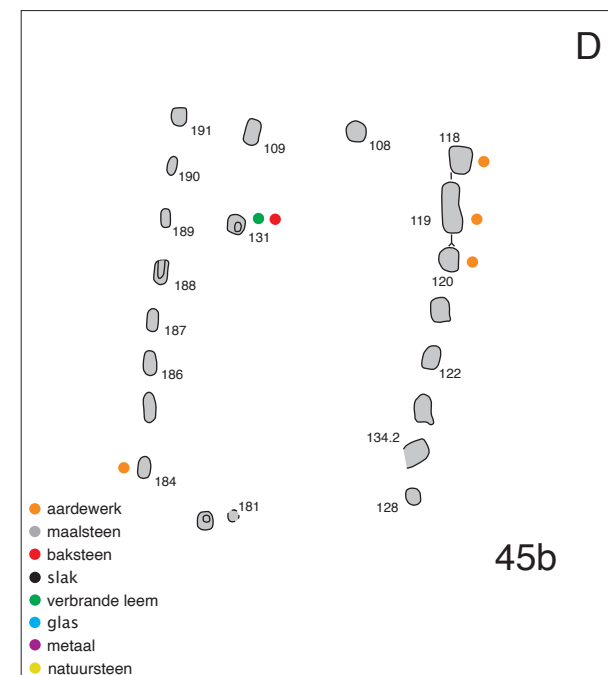

Geldrop Genoenhuis Gebouw 45b

schaal 1 : 200