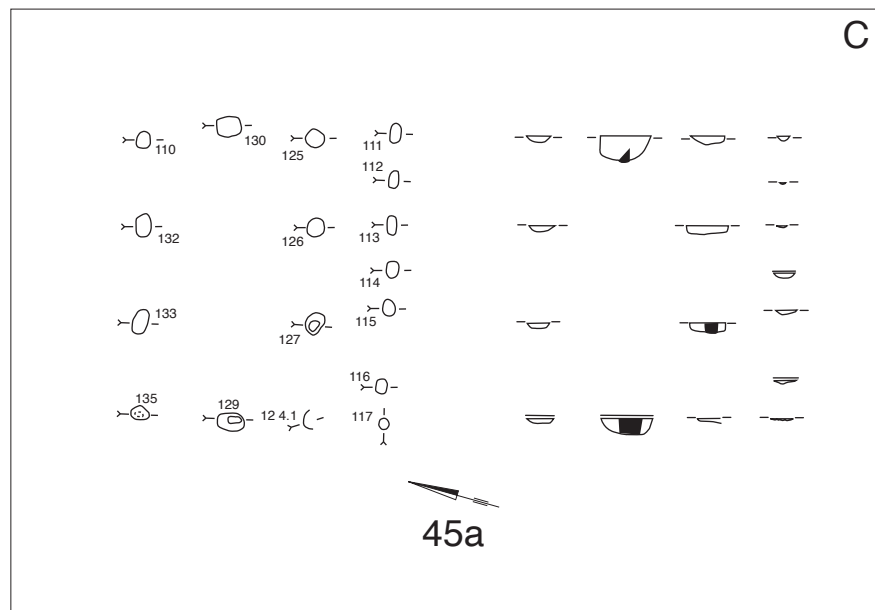

Geldrop Genoenhuis Gebouw 45A

schaal 1 : 200