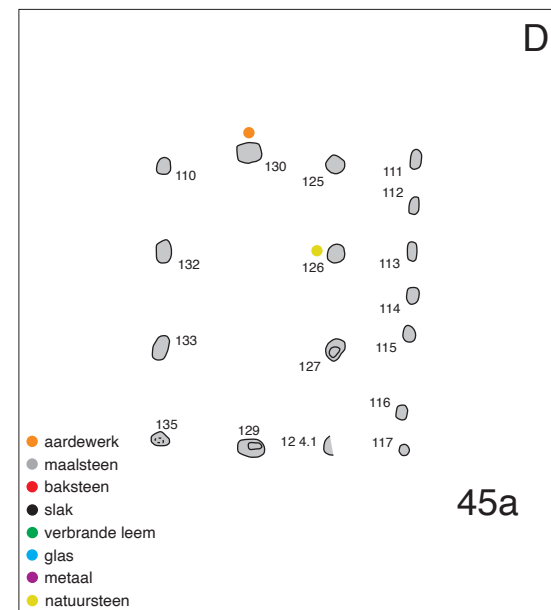

Geldrop Genoenhuis Gebouw 45A

schaal 1 : 200