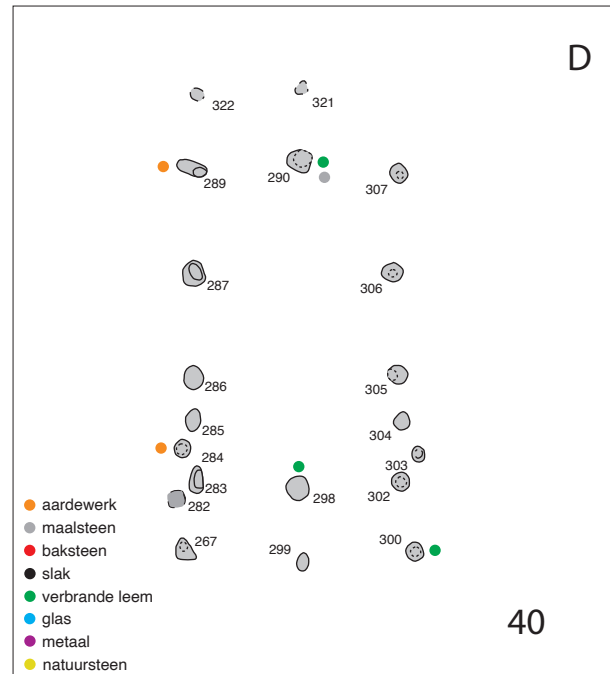

Geldrop Genoehuis Gebouwen 40a en 40b

schaal 1 : 200