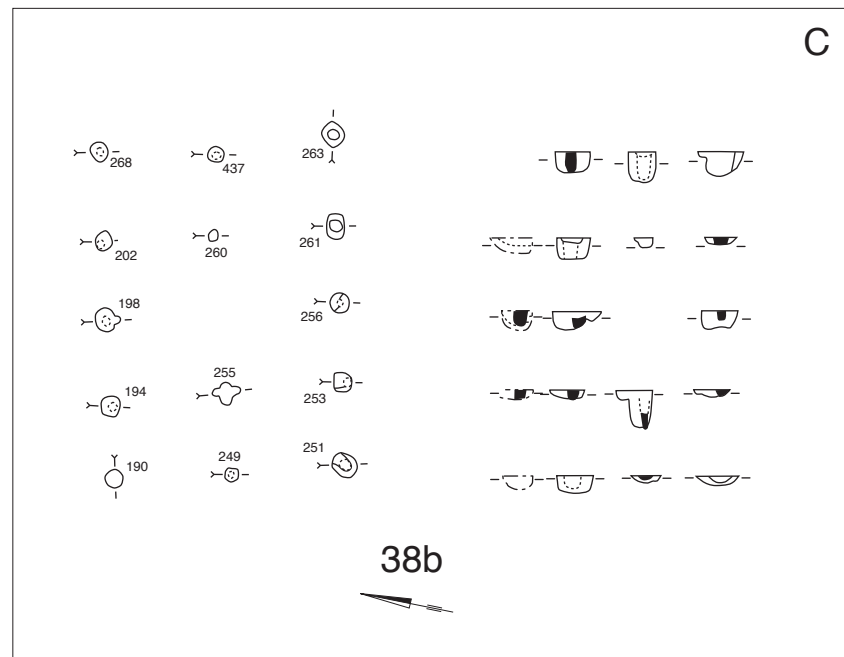

Geldrop Genoehuis Gebouw 38b

schaal 1 : 200