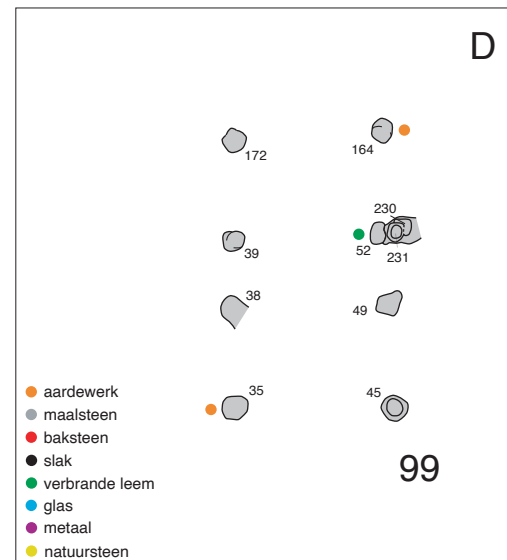

Geldrop Genoenhuis Gebouw 99

schaal 1 : 200 doorsneden 1 : 100