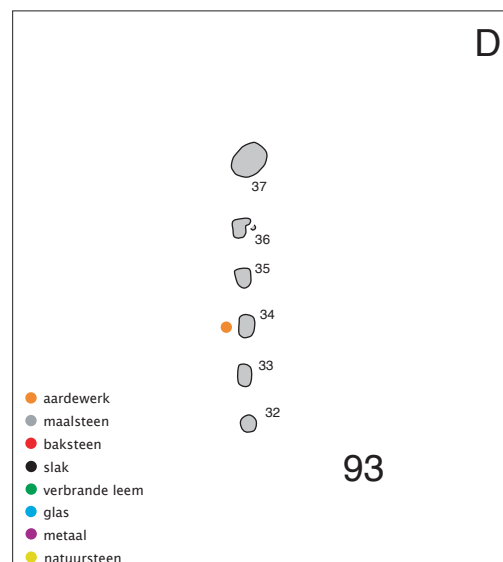

Geldrop Genoenhuis Gebouw 93

schaal 1 : 200