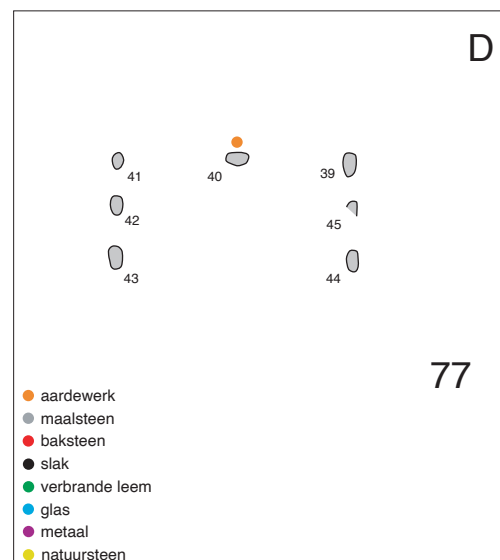

Geldrop Genoenhuis Gebouw 77

schaal 1 : 200