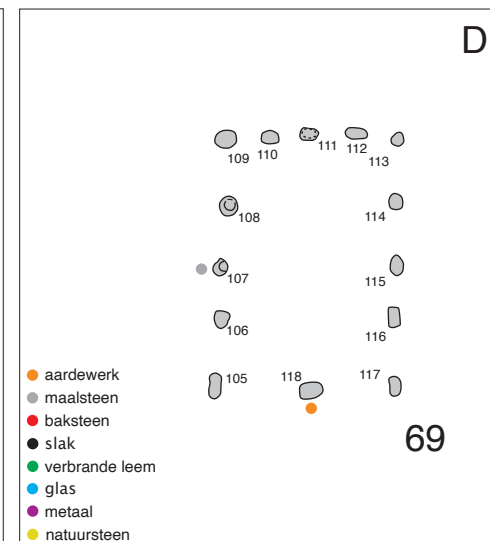

Geldrop Genoenhuis Gebouw 69

schaal 1 : 200