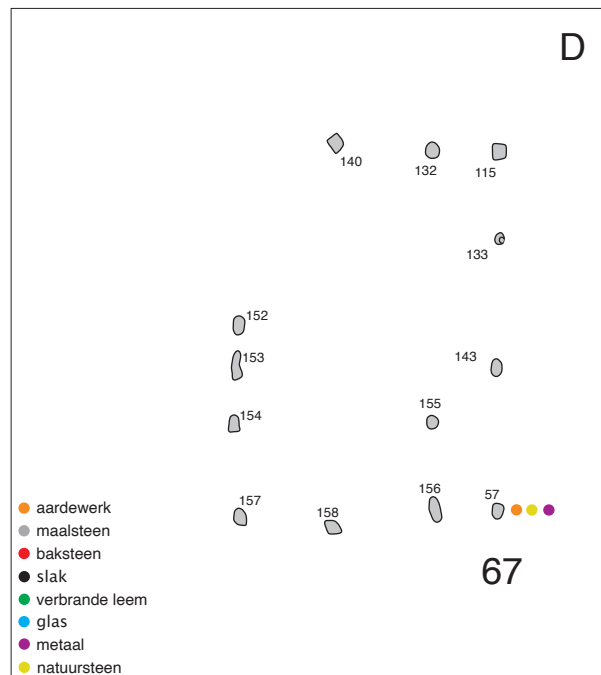

Geldrop Genoeenhuis Gebouw 67

- aardewerk
- maalsteen
- baksteen
- slak
- verbrande leem
- glas
- metaal
- natuursteen

schaal 1 : 200