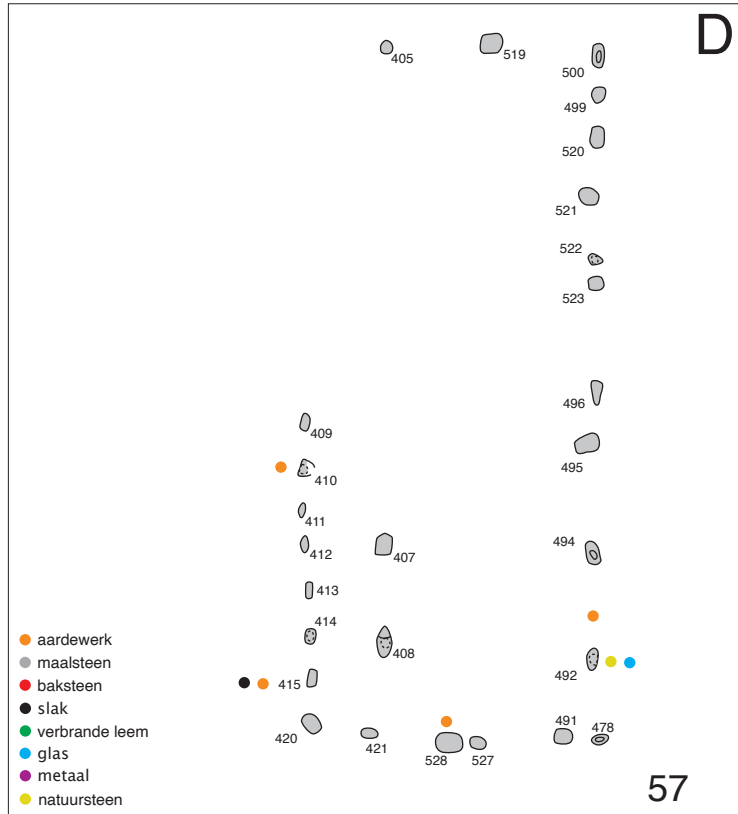

Geldrop Genoehuis Gebouw 57

schaal 1 : 200