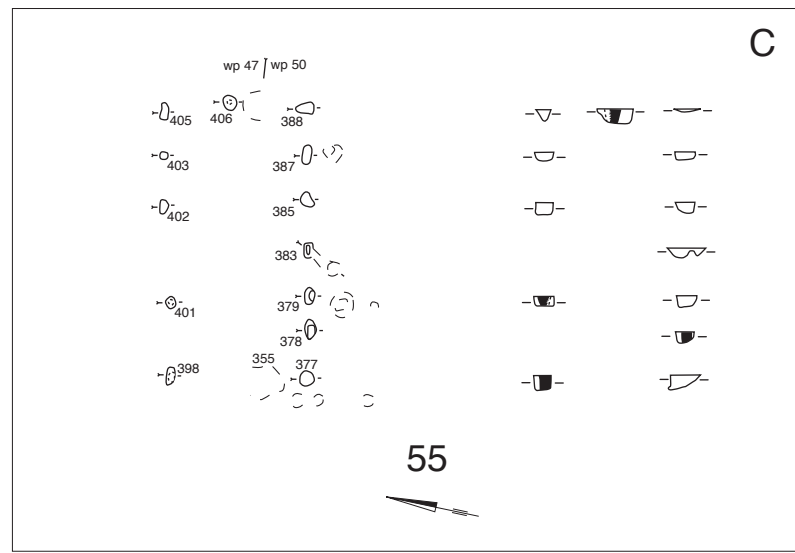

Geldrop Genoenhuis Gebouw 55

schaal 1 : 200