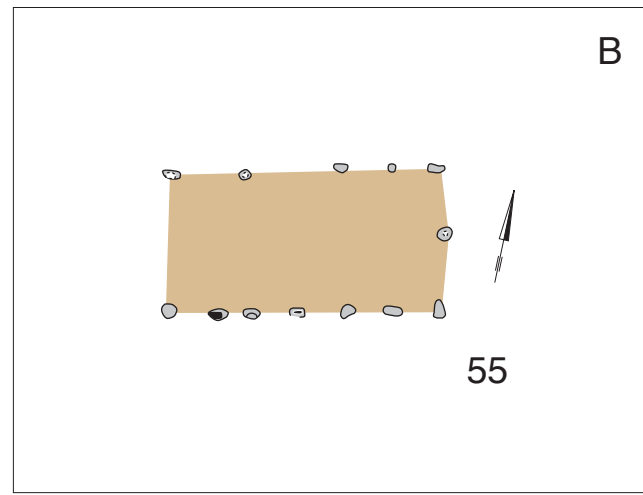

Geldrop Genoenhuis Gebouw 55

schaal 1 : 200