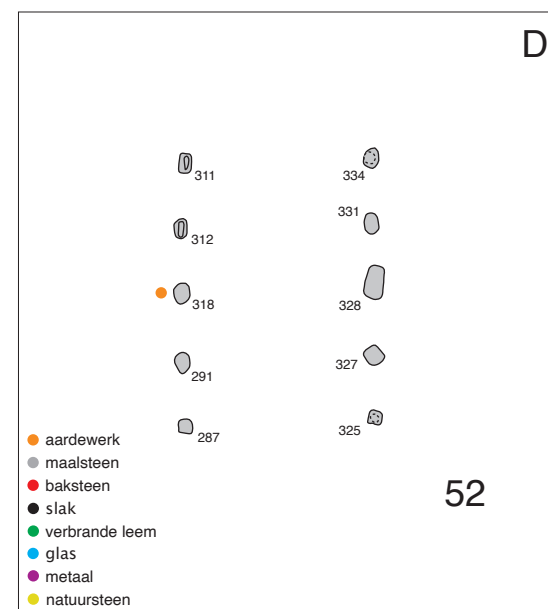

# Geldrop Genoehuis Gebouw 52

schaal 1 : 200