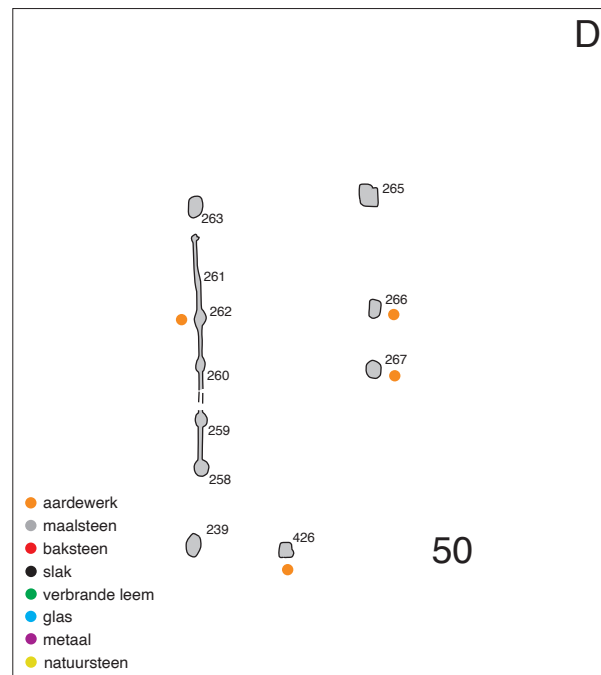

Geldrop Genoenhuis Gebouw 50

schaal 1: 200