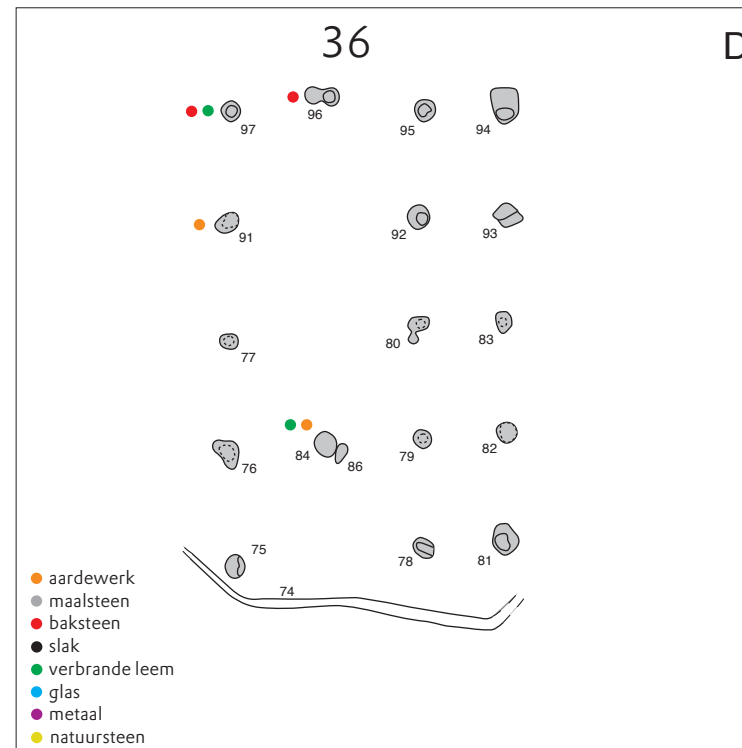

Geldrop Genoenhuis Gebouw 36

scale 1 : 200 sections 1 : 100 standard heights: ##.##