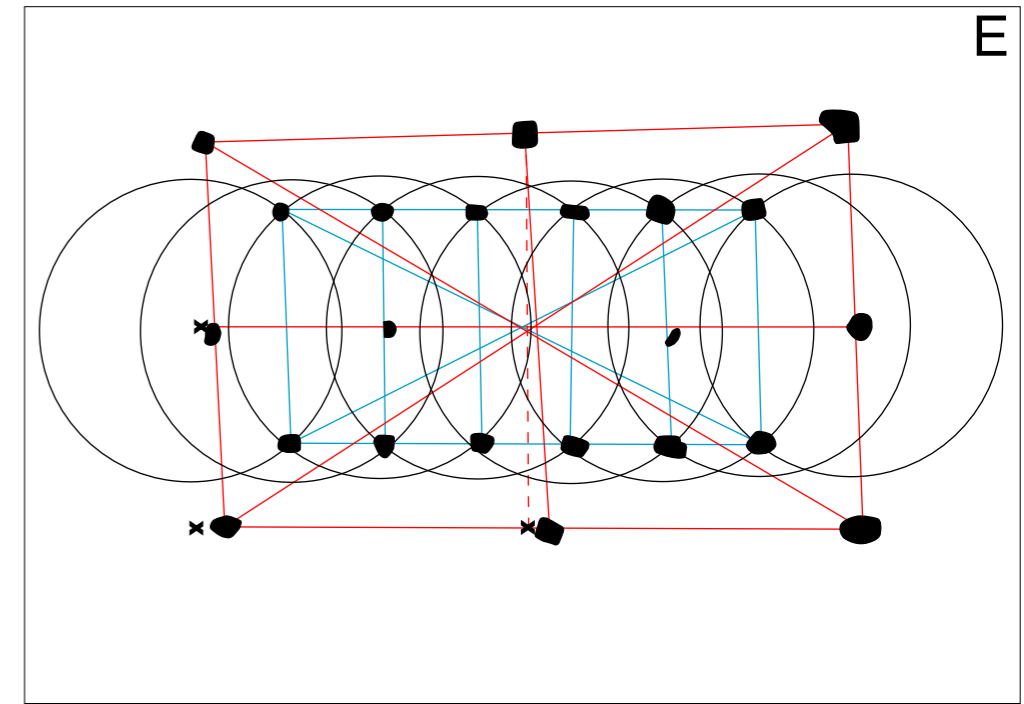

Geldrop Genoenhuis Gebouw 35

scale 1 : 200 sections 1 : 100 standard heights: ##.##