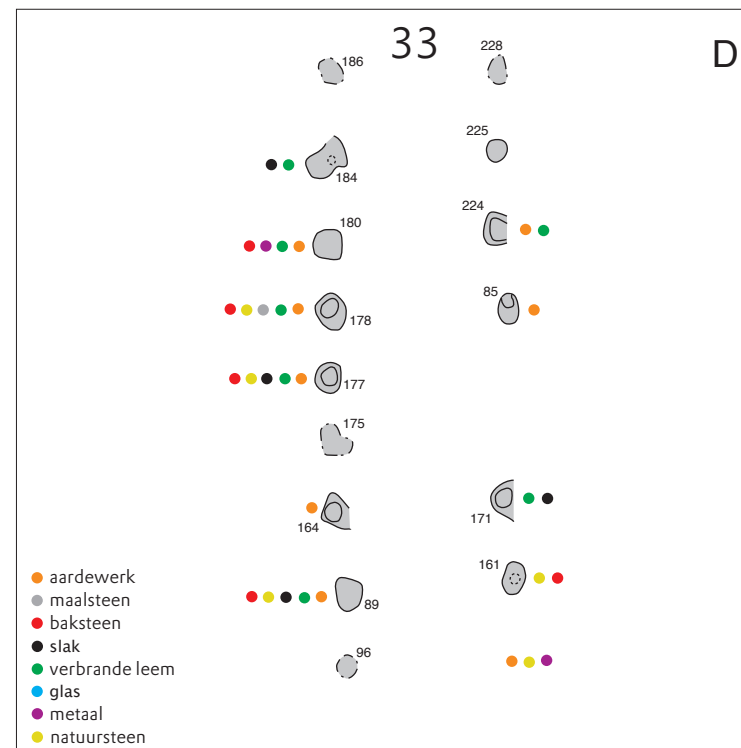

Geldrop Genoenhuis Gebouw 33

scale 1 : 200 sections 1 : 100 standard heights: ##.##