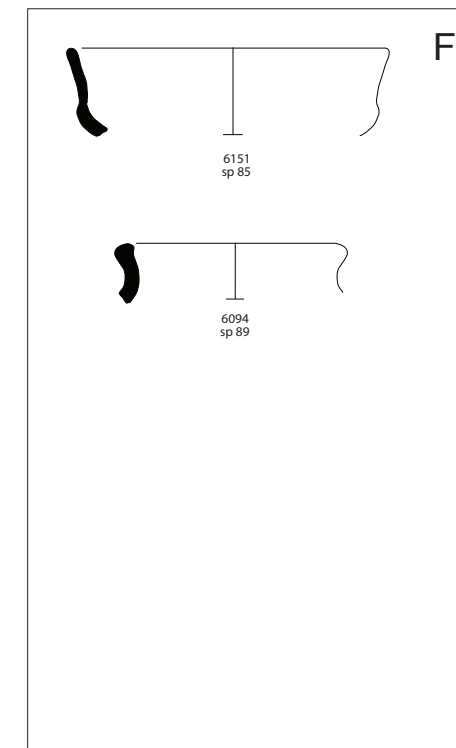

Geldrop Genoenhuis Gebouw 33

scale 1 : 200 sections 1 : 100 standard heights: ##.##