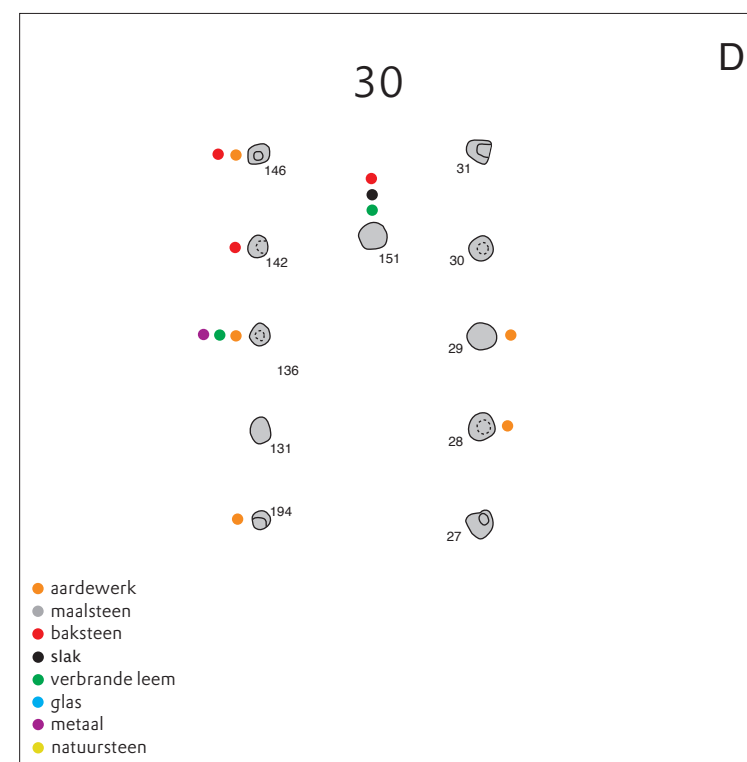

# Geldrop Genoenhuis Gebouw 30

scale 1 : 200 sections 1 : 100 standard heights: ##.##