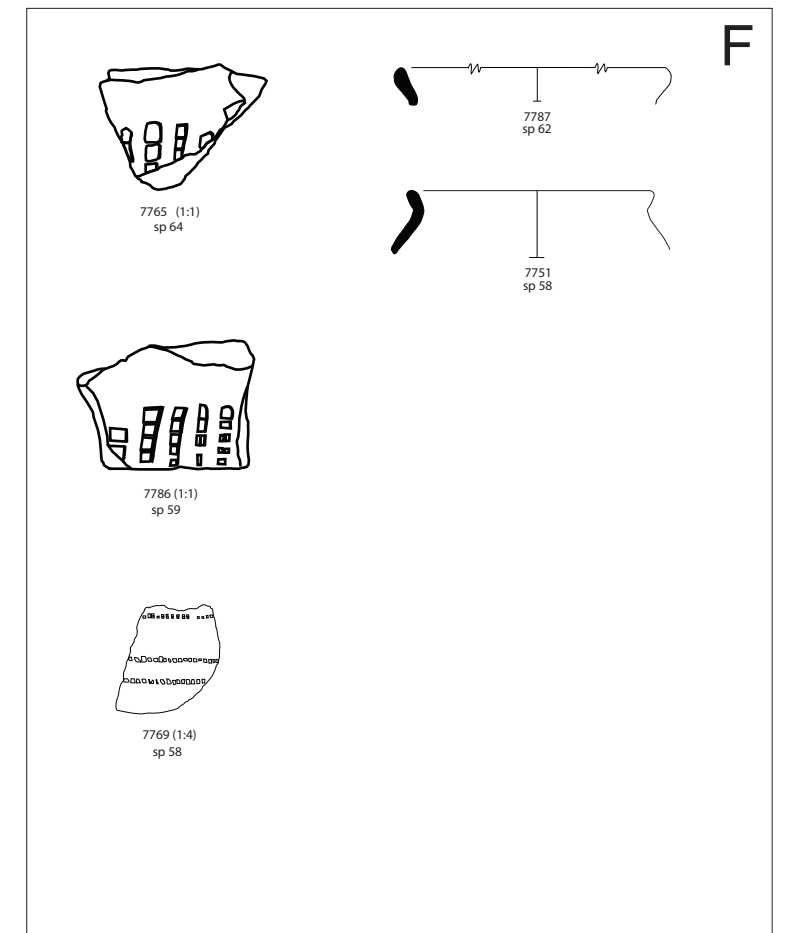

Geldrop Genoenhuis Gebouw 28

scale 1 : 200 sections 1 : 100 standard heights: #.#.#