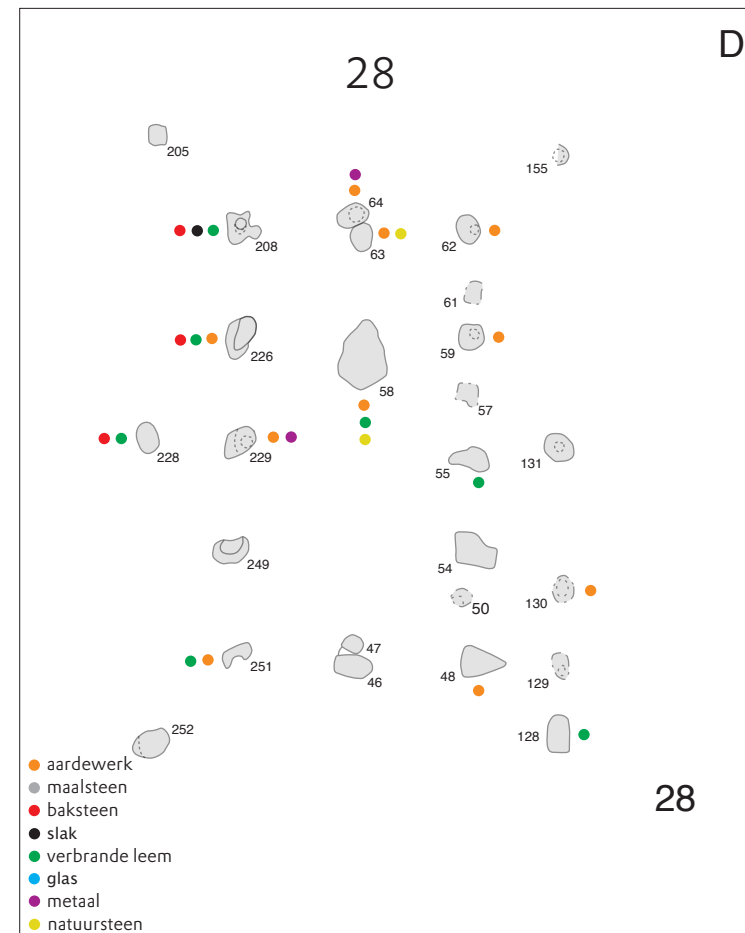

Geldrop Genoenhuis Gebouw 28

scale 1 : 200 sections 1 : 100 standard heights: #.#.#