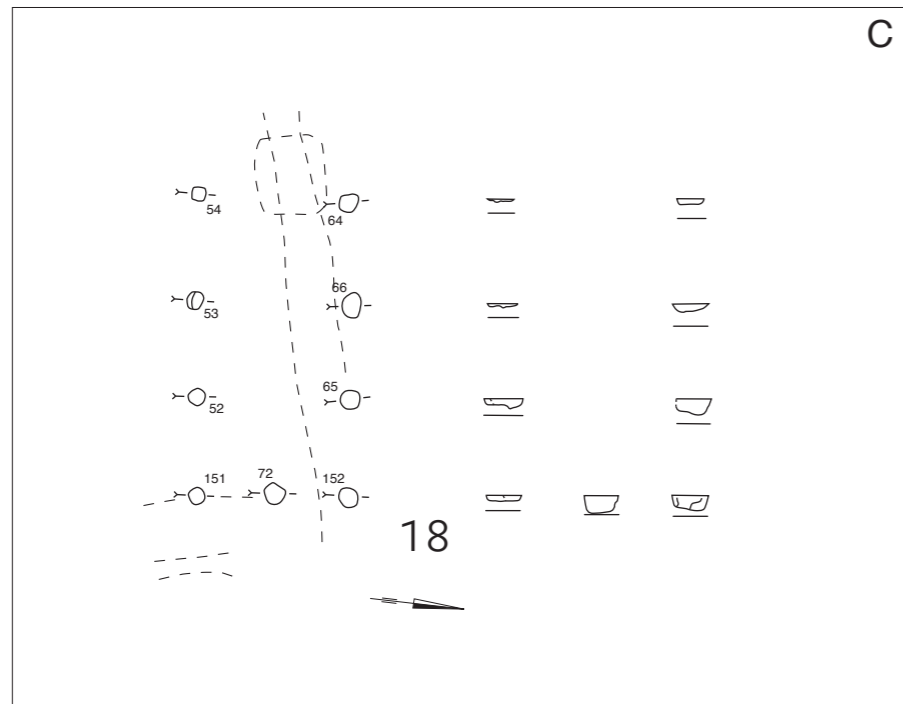

Geldrop Genoenhuis Gebouw 18

scale 1 : 200 sections 1 : 100 standard heights: ##.##