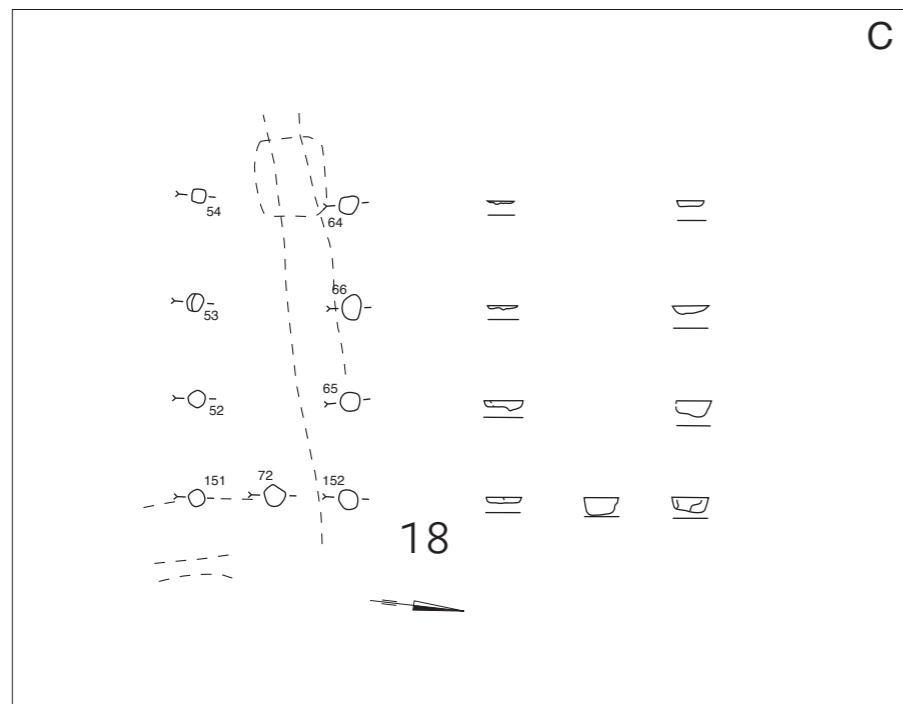

Geldrop Genoenhuis Gebouw 18

scale 1 : 200 sections 1 : 100 standard heights: ##.##