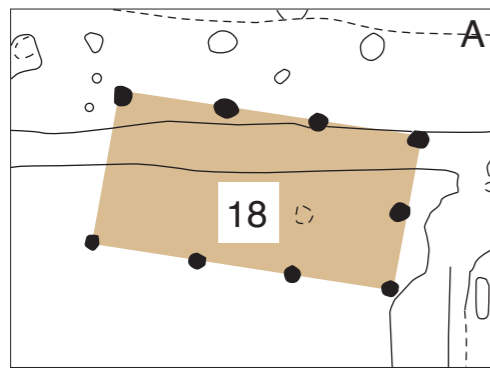

Geldrop Genoenhuis Gebouw 18

scale 1 : 200 sections 1 : 100 standard heights: ##.##